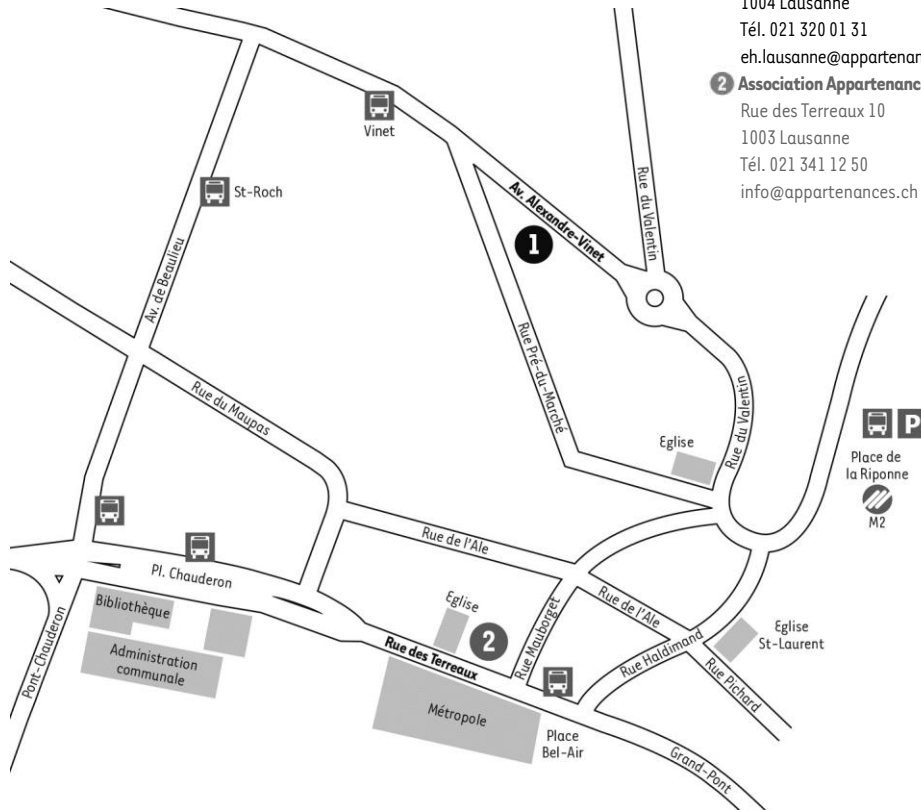

Avec le soutien du Canton de Vaud et des Communes vaudoises.

Pour vos dons
CCP 14-373401-8
Mention Espace Hommes
Lausanne

www.appartenances.ch

Espace Hommes Lausanne

Situé au cœur de Lausanne, l'Espace Hommes offre un accueil personnalisé aux hommes migrants en situation de précarité sociale et/ou psychique, orientés par le réseau social et médical. Cet espace est un lieu de socialisation et d'intégration qui vise à prévenir la précarisation et lutter contre l'exclusion.