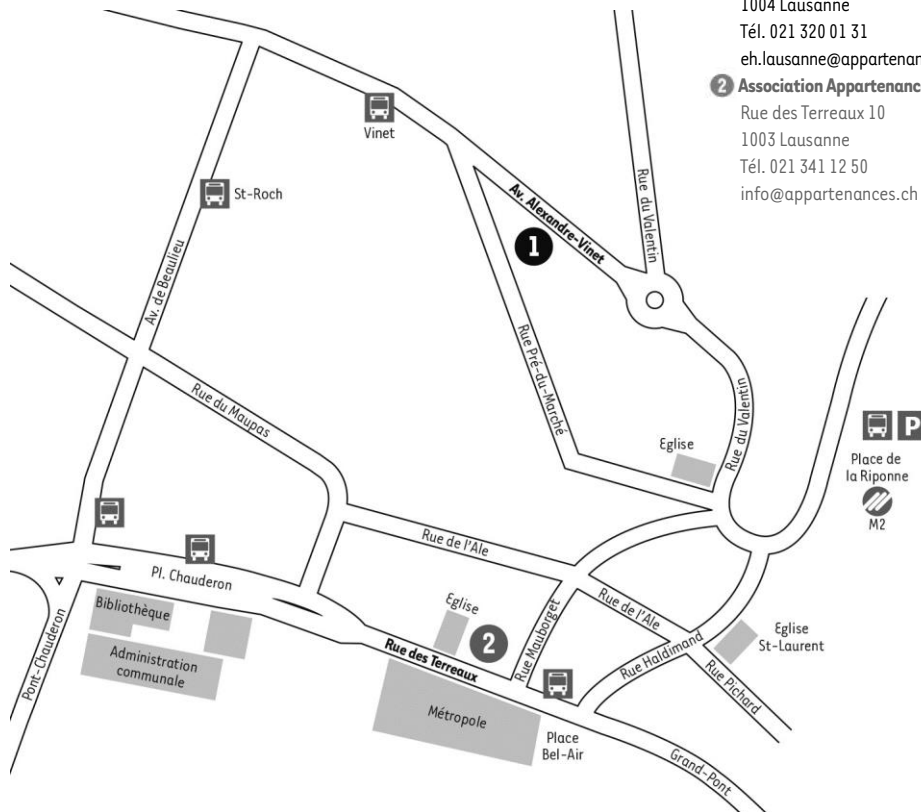

Avec le soutien du Canton de Vaud et des Communes vaudoises.

Pour vos dons
CCP 14-373401-8
Mention Espace Hommes
Lausanne

www.appartenances.ch

Espace Hommes Lausanne

Situé au cœur de Lausanne, l'Espace Hommes offre un accueil personnalisé aux hommes migrants en situation de précarité sociale et/ou psychique, orientés par le réseau social et médical. Cet espace est un lieu de socialisation et d'intégration qui vise à prévenir la précarisation et lutter contre l'exclusion.