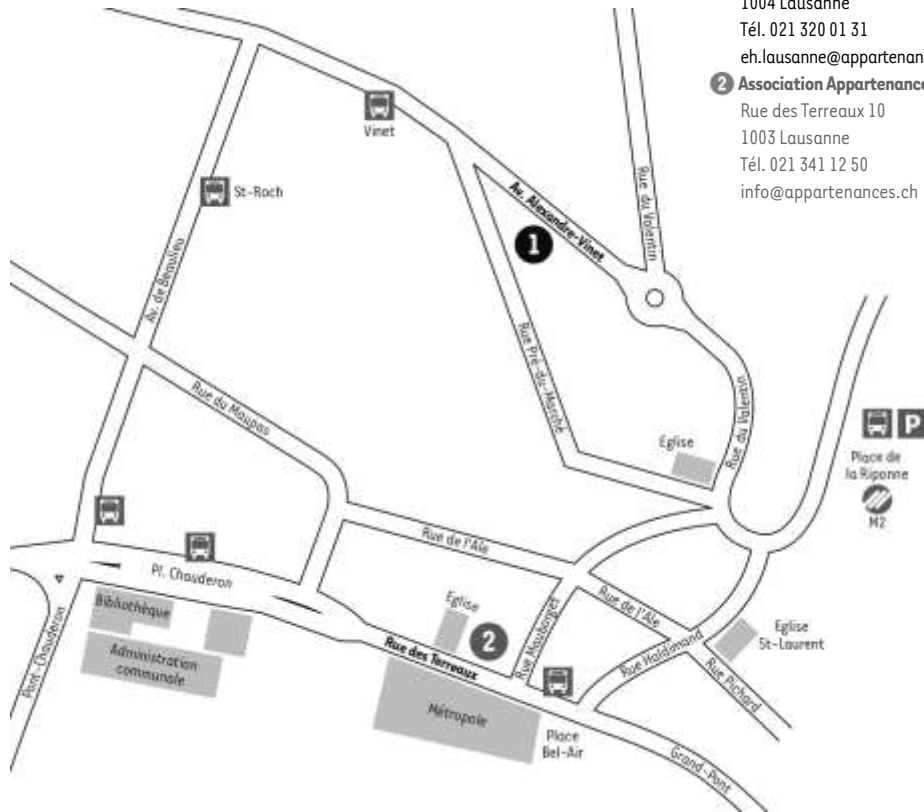

Avec le soutien du Canton de Vaud et des Communes vaudoises.

Pour vos dons
CCP 14-373401-8
Mention Espace Hommes
Lausanne

www.appartenances.ch

Espace Hommes Lausanne

Situé au cœur de Lausanne, l'Espace Hommes offre un accueil personnalisé aux hommes migrants en situation de précarité sociale et/ou psychique, orientés par le réseau social et médical. Cet espace est un lieu de socialisation et d'intégration qui vise à prévenir la précarisation et lutter contre l'exclusion.