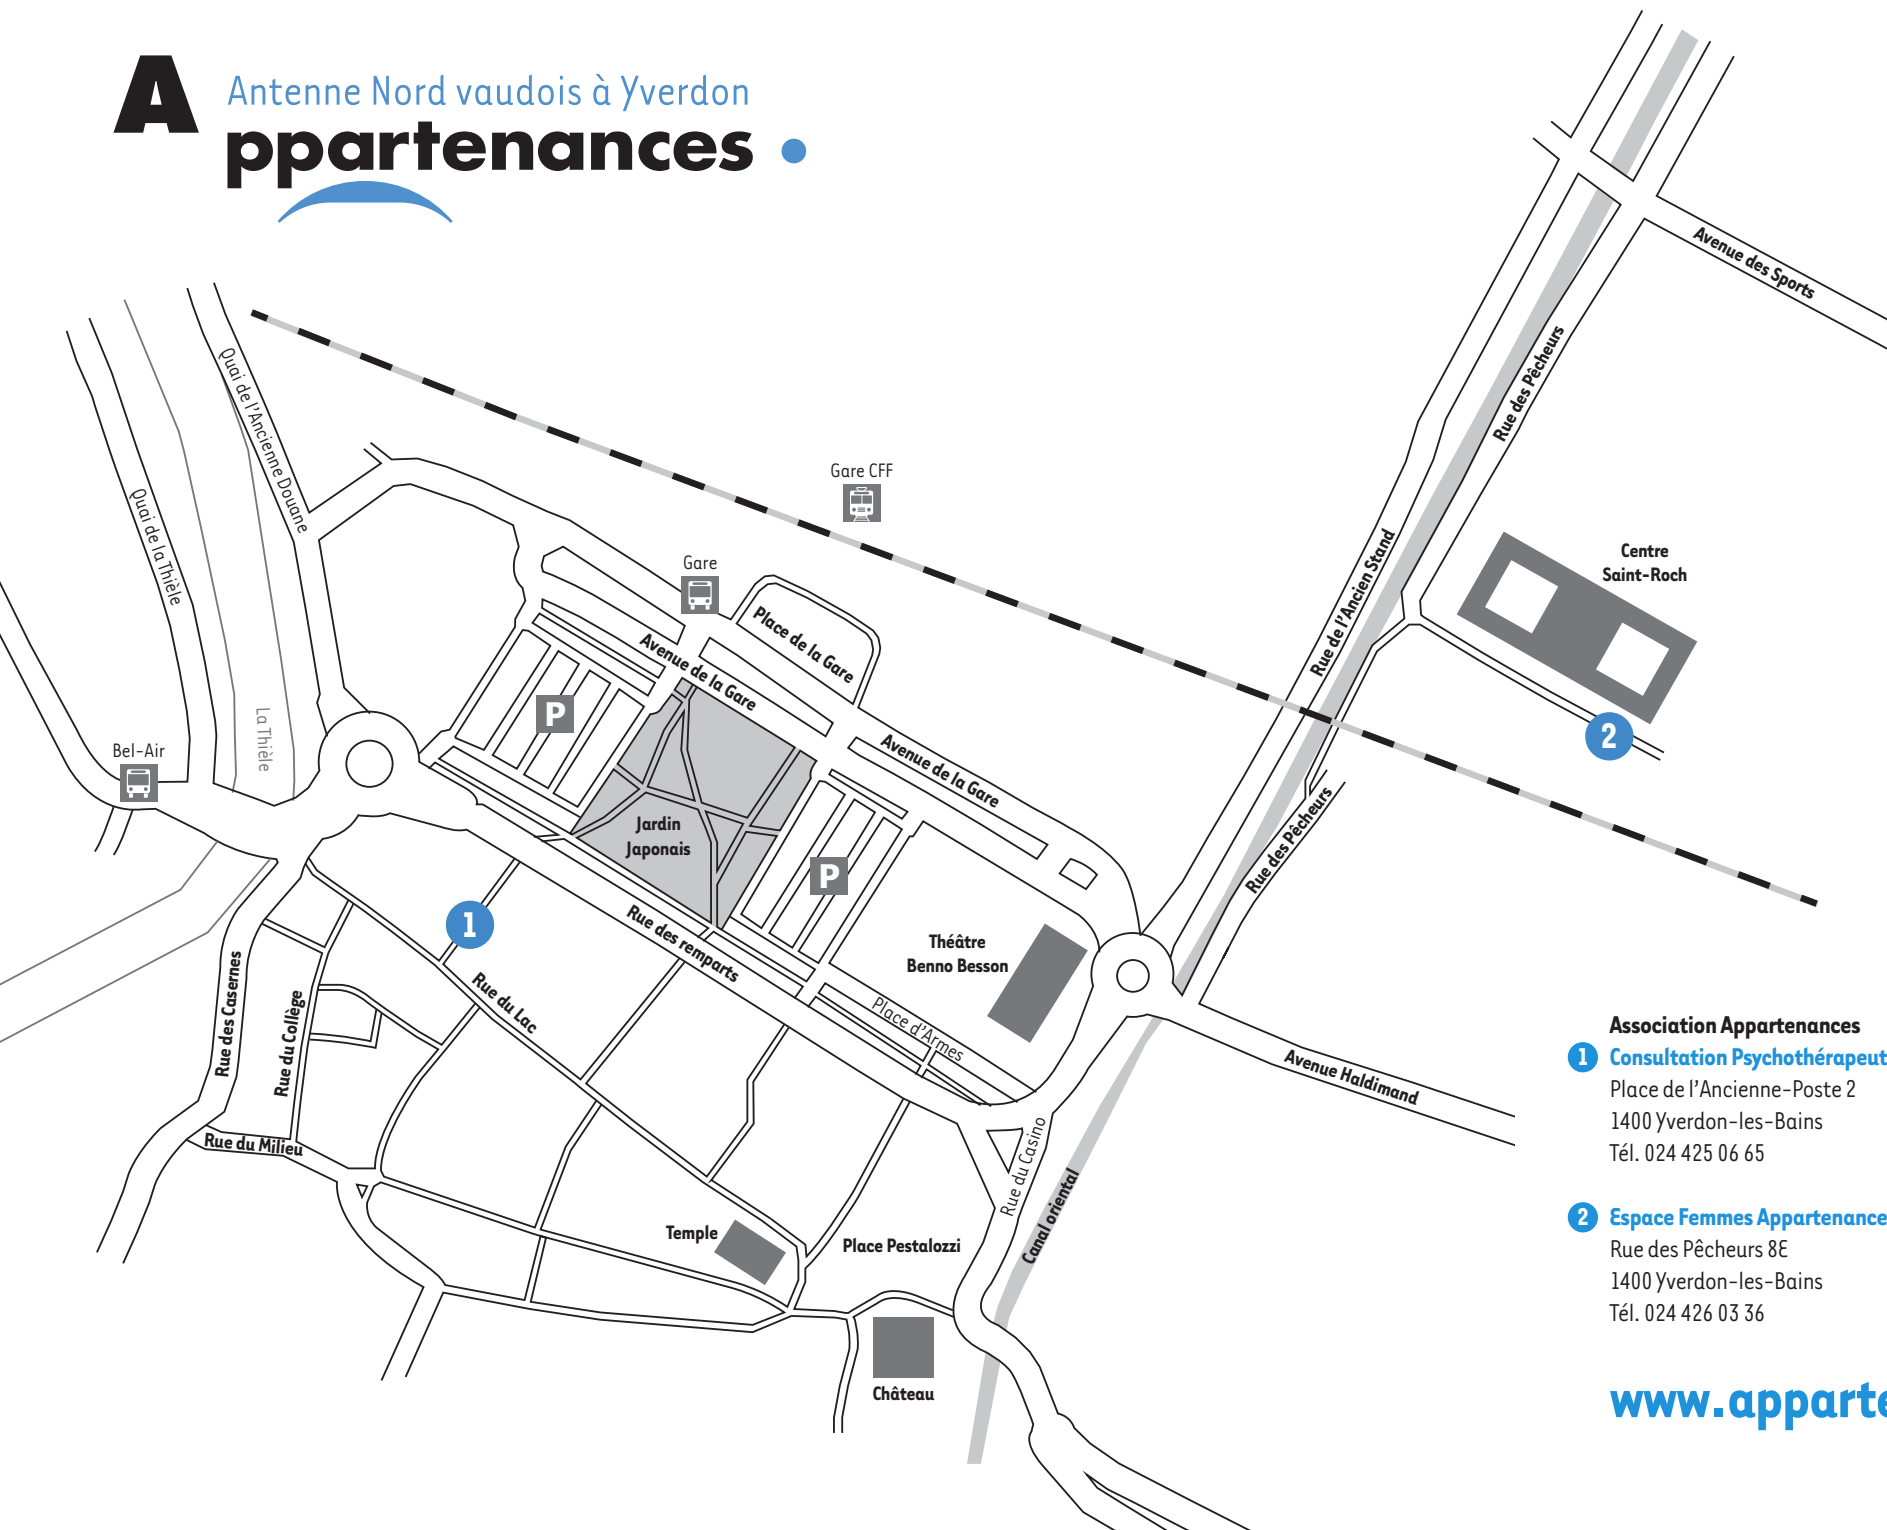

A Antenne Nord vaudois à Yverdon ppartenances •

Association Appartenances

1 Consultation Psychothérapeutique pour Migrant-e-s CPM

Place de l'Ancienne-Poste 2
1400 Yverdon-les-Bains
Tél. 024 425 06 65

2 Espace Femmes Appartenances