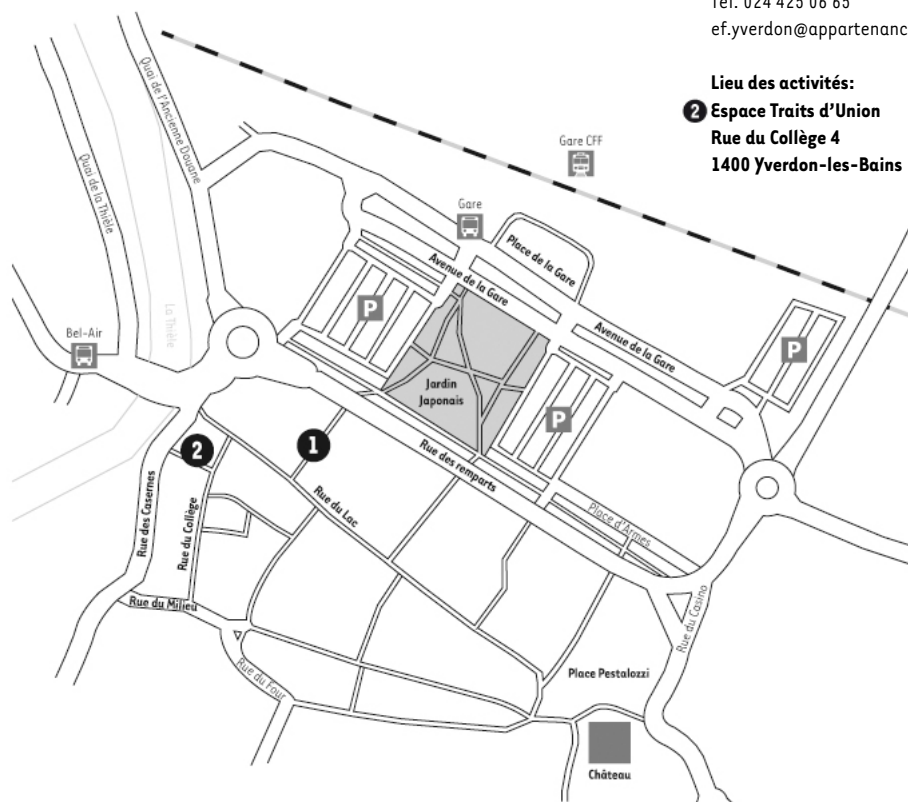

Accueil et permanence téléphonique
Lundi, mardi et jeudi de 9 h 00 à 16 h 00
Tél. 024 425 06 65

Information:

1. **1 Association Appartenances**
   Place de l'Ancienne-Poste 2
   1400 Yverdon-les-Bains
   Tél. 024 425 06 65
   ef.yverdon@appartenances.ch

Lieu des activités:

1. **2 Espace Traits d'Union**
   Rue du Collège 4
   1400 Yverdon-les-Bains

Avec le soutien du Canton de Vaud, des Communes vaudoises et de la Ville d'Yverdon-les-Bains.

Pour vos dons
CCP 14-373401-8
Mention EF Yverdon

www.appartenances.ch